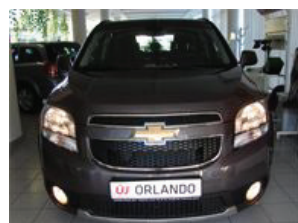

Smokey Grey Szürke

Orlando

LTZ

1.8 140LE

NAVIGÁCIÓ! ABS, ESP, ASR, DIGITKLÍMA, 6 légszák, 4 elektromos ablak, elektromos tükör, kormányról vezérelhető CD-Mp3 lejátszó, Aux és USB csatlakozó, 17" alufelni, tolatóradar, bőrkormány, tempomat, központi zár, ködlámpa, esőérzékelő, metálfénnel.

BIZTONSÁGI CSOMAGGAL: izzókészlet, elakadásjelző háromszög, biztonsági mellény, pótkerék szerelőkészlet, pótkerék.

Az ár lízing vagy flotta kedvezményre történő vásárlás esetén érvényes.

5 ÉV GARANCIÁVAL!

~~5.900.000 Ft~~

5.190.000 Ft

A képek illusztrációk! Érvényes: 2012. május 2-től május 13-ig ill. a készlet erejéig!

Átlagos fogyasztás: 4,6-7,2 l/100 km, átlagos CO2 kibocsátás: 129-134 g/km.

Chevrolet TOTH

www.chevy-toth.hu

1191 Budapest, Üllői út 194. • Tel.: 347-50-30

2200 Monor, Vasadi út 1. • Tel.: 06/29 412-121

info@chevrolet-toth.hu