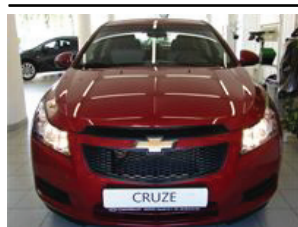

Heti akció! Készletről!

május 2-től május 13-ig

CHEVROLET

Olimpiai fehér

Aveo

LS

1.2 70LE
5 ajtós

ABS, ESP, ASR, KLÍMA, 6 légszák, 2 elektromos ablak, CD- Mp3 lejátszó, tempomat, központi zár, szervokormány.

KÉSZLETRŐL AZONNAL!

5 ÉV GARANCIÁVAL!

~~3.205.000 Ft~~

2.680.000 Ft

Flame Red Bordó

Cruze

LS+

1.6 124LE
5 ajtós